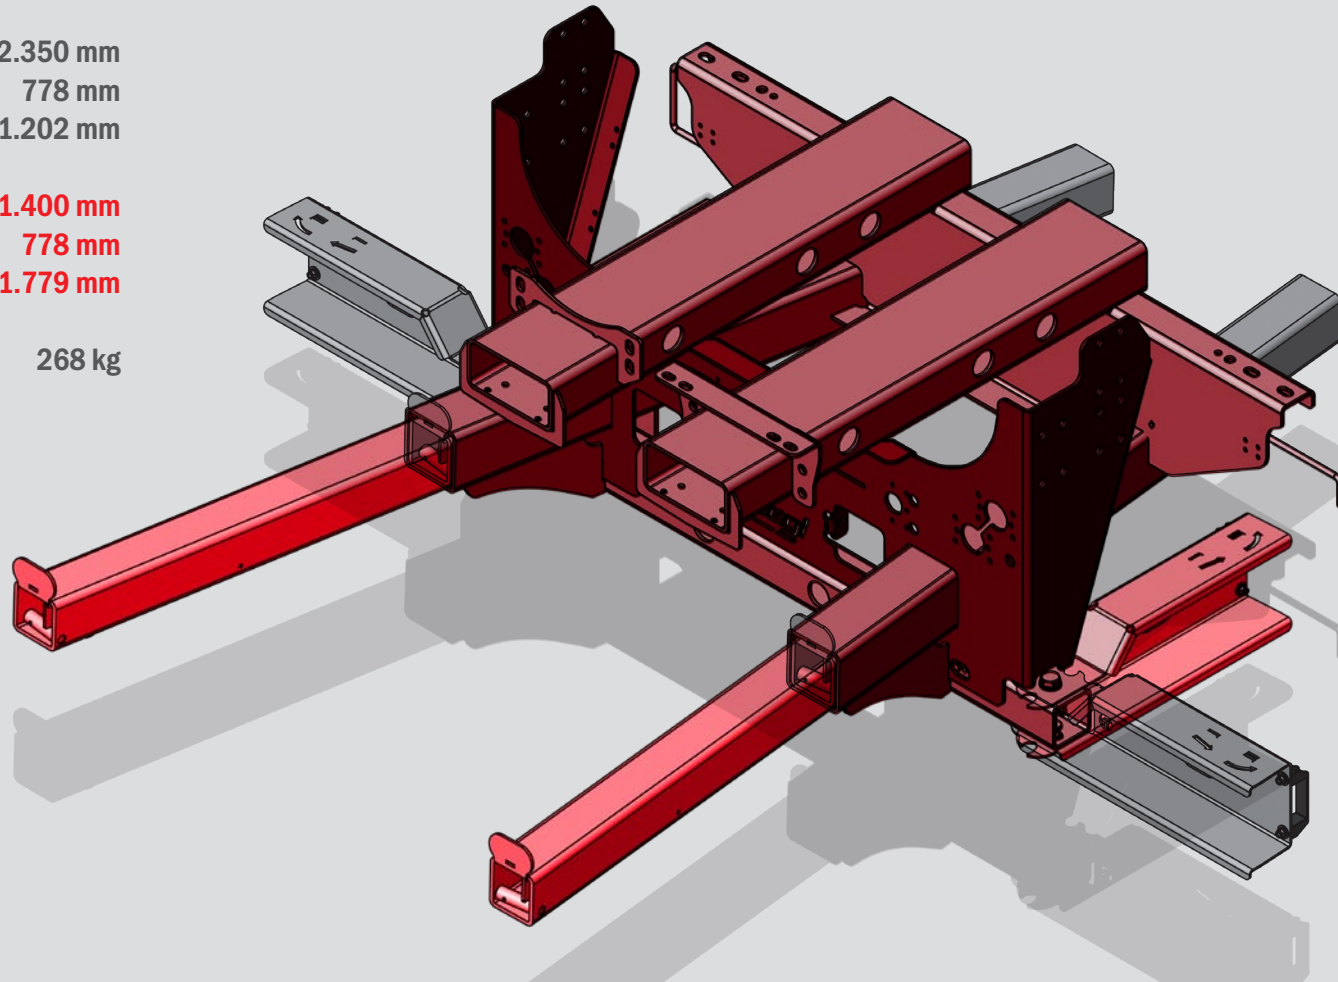

Breite: 2.350 mm
Höhe 778 mm
Tiefe: 1.202 mm

Breite: 1.400 mm
Höhe 778 mm
Tiefe: 1.779 mm

Gewicht: 268 kg

INNOVATING FOR YOU

Staplerhalterung Fliegl Lift Safe zum Nachrüsten für Fahrzeugbauer

- Für alle gängigen Mitnahmestapler bis 2.000 kg bei Sattelauflegern, bis 1.500 kg bei Anhängern
- Feuerverzinkt und robust
- Geschraubt für einfachste Montage und Demontage
- Integrierte Arbeitsscheinwerfer
- Rückleuchten einfach und mühelos einklappbar
- Keine Sicherungsbolzen
- Kein Bücken